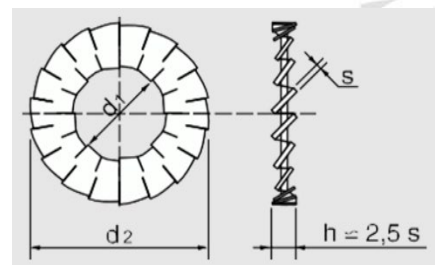

RONDELLE ÉVENTAIL DIN 6798
DOUBLE DENTURES TYPE LARGE « DD »
EN ACIER ZINGUÉ

d nominal	d1	d2	s	Cond.	kg/100
5	5,1	17,5	0,8	500	0,144
6	6,1	18	0,9	500	0,152
8	8,2	22	1	200	0,258
10	10,2	26	1,1	200	0,390
12	12,3	30	1,2	200	0,544