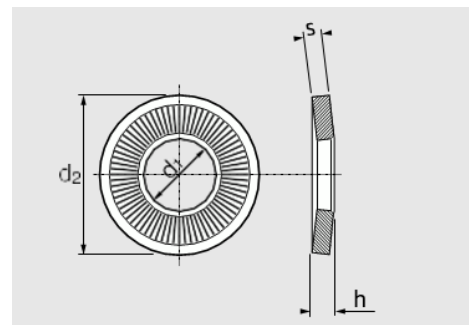

## RONDELLE CONTACT SÉRIE L LARGE EN ACIER ZINGUÉ

Ø	d1	d2	s	h	Cond.
4	4,1	14	1	1,8	500
5	5,1	16	1,2	2,1	500
6	6,1	18	1,4	2,5	500
8	8,2	22	1,6	2,7	200
10	10,2	27	1,8	3,1	200
12	12,4	32	2	3,6	200