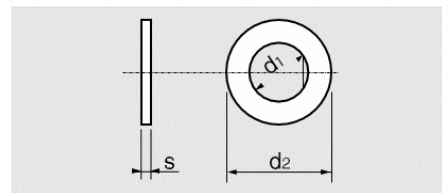

RONDELLE PLATE ÉTROITE

DIN 125 EN INOX A2

d nominal	d1	d2	s	Cond.	kg/100
1,6	1,7	4	0,3	500	0,002
2	2,2	5	0,3	500	0,004
2,5	2,7	6	0,5	500	0,011
3	3,2	7	0,5	200	0,012
4	4,3	9	0,8	200	0,026
5	5,3	10	1	200	0,038
6	6,4	12	1,6	200	0,083
8	8,4	16	1,6	200	0,150
10	10,5	20	2	100	0,300
12	13	24	2,5	100	0,565
14	15	28	2,5	50	0,860
16	17	30	3	50	1,050
18	19	34	3	50	1,470
20	21	37	3	25	1,720
22	23	39	3	25	1,840
24	25	44	4	25	3,000
27	28	50	4	10	4,230
30	31	56	4	10	5,360
33	34	60	5	10	7,540
36	37	66	5	10	9,200
39	40	72	6	10	13,300
42	43	78	7	10	18,300
45	46	85	7	10	22,000
48	50	92	8	10	29,400
52	54	98	8	5	33,000