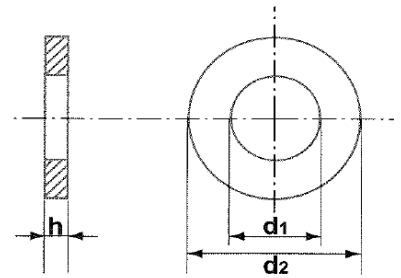

**RONDELLE PLATE EXTRA LARGE**  
**NFE 25513 SERIE LL**  
**EN ACIER ZINGUÉ**

Série	Ø	M 3	M 4	M 5	M 6	M 7	M 8
LL	d1	3,2	4,3	5,3	6,4	7,2	8,4
	h	0,8	0,8	1	1,2	1,3	1,5
	d2	14	16	20	24	22	30
	Poids aux 1000	0,91	1,17	2,29	3,95	6,75	7,65

Série	Ø	M 10	M 12	M 14	M 16	M 18	M 20
LL	d1	10,5	13	15	17	19	21
	h		2,5	2,5	3	3	3
	d2	36	40	45	50	55	60
	Poids aux 1000	14,60	22,00	27,70	40,80	49,10	58,30