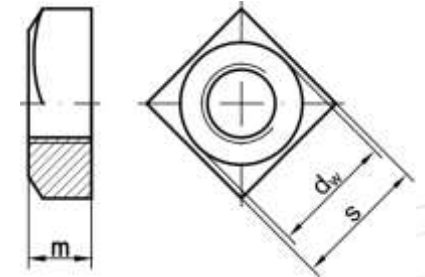

## ÉCROU CARRÉ DIN 557 ZINGUÉ ET BRUT

Dimensions	5	6	8	10	12	16
Pas	0.8	1	1.25	1.5	1.75	2
dw	6.7	8.7	11.5	14.5/15.5	16.5/17.2	22
m	4	5	6.5	8	10	13
s	8	10	13	16/17	18/19	24

D/MAT	ZINGUÉ	BRUT
5	○	○
6	○	○
8	○	○
10	○	○
12	○	○
14	○	○
16	○	○
20	○	○