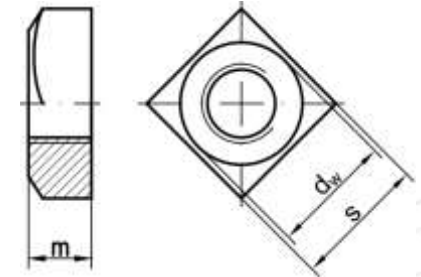

ÉCROU CARRÉ DIN 557 INOX A2 ET A4

Dimensions	5	6	8	10	12	16
Pas	0.8	1	1.25	1.5	1.75	2
dw	6.7	8.7	11.5	14.5/15.5	16.5/17.2	22
m	4	5	6.5	8	10	13
s	8	10	13	16/17	18/19	24

D/MAT	A2	A4
5	○	○
6	○	○
8	○	○
10	○	○
12	○	○
14	○	○
16	○	○