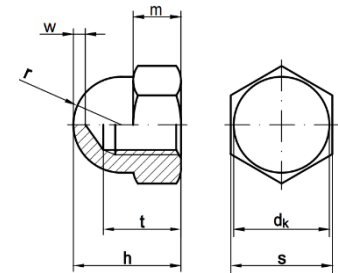

## ÉCROU BORGNE DIN 1587 ACIER ZINGUÉ ET BRUT

Dimensions	3	4	5	6	8	10	12	14	16	18	20	24	30
Pas	0.5	0.7	0.8	1	1.25	1.5	1.75	2	2	2.5	2.5	3	3.5
dk	5.8	6.5	7.5	9.5	12.5	15	17	20	23	26	28	34	44
m	2.4	3.2	4	5	6.5	8	10	11	13	15	16	19	24
r	2.9	3.25	3.75	4.75	6.25	7.5	8.5	10	11.5	13	14	17	22
s	5.5	7	8	10	13	17	19	22	24	27	30	36	46
t	4.5	5.26	7.21	7.71	10.65	12.65	15.65	17.65	20.58	24.58	25.58	30.5	46
w	2	2	2	2	2	2	3	4	4	5	5	6	7
h	6	8	10	12	15	18	22	25	28	32	34	42	45