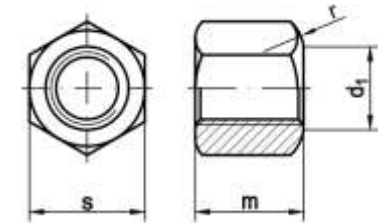

ÉCROU HAUT DIN 6330 INOX A4

Dimensions	6	8	10	12	16	20	24
Pas	1	1.25	1.5	1.75	2	2.5	3
d1	7	9	11.5	14	18	22	26
m	9	12	15	18	24	30	36
r	9	11	15	17	22	27	32
s	10	13	16	18	24	30	36

D/MAT	A4
6	○
8	○
10	○
12	○
16	○
20	○
24	○