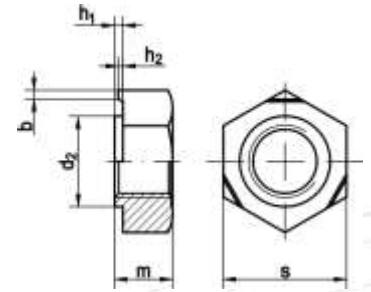

ÉCROU À SOUDER DIN 929 INOX A2 ET A4

Dimensions	3	4	5	6	8	10	12	16
Pas	0.5	0.7	0.8	1	1.25	1.5	1.75	2
b	0.8	0.8	0.8	0.9	1	1.25	1.25	1.5
d2	4.5	6	7	8	10.5	12.5	14.8	18.8
h1	0.55	0.65	0.7	0.75	0.9	1.15	1.4	1.8
h2	0.25	0.35	0.4	0.4	0.5	0.65	0.8	1
m	3	3.5	4	5	6.5	8	10	13
s	7.5	9	10	11	14	17	19	24

D/INOX	A2	A4
3	○	○
4	○	○
5	○	○
6	○	○
8	○	○
10	○	○
12	○	○
16	○	○

* AUTRES DIMENSIONS NOUS CONTACTER contact@visserie-sabf.fr ou au [02.40.49.94.83](tel:02.40.49.94.83)