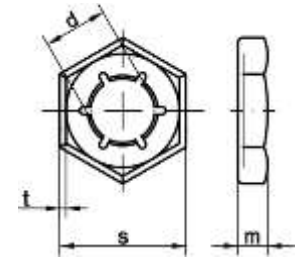

ÉCROU PAL
DIN 7967
INOX A2 ET A4

Dimensions	6	8	10	12	14	16	20	24	30
d	5.3	6.9	8.6	10.4	12	14.1	17.6	21	26.6
m	3	3.5	4	4.5	5	5	6	7	8
s	10	13	17	19	22	24	30	36	46
t	0.4	0.5	0.5	0.6	0.6	0.7	0.8	0.9	1.1

D/INOX	A2	A4
6	○	○
8	○	○
10	○	○
12	○	○
14	○	○
16	○	○
20	○	○
24	○	○
30	○	○