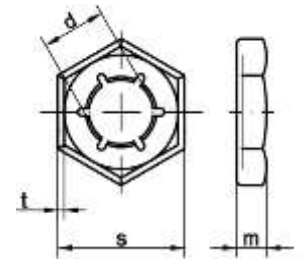

ÉCROU PAL

DIN 7967

ACIER ZINGUÉ ET BRUT

Dimensions	6	8	10	12	14	16	20	22	24	27	30	33	36	42	48
d	5.3	6.9	8.6	10.4	12	14.1	17.6	19.6	21	24.2	26.6	29.8	32.2	37.6	43.9
m	3	3.5	4	4.5	5	5	6	6	7	7	8	8	9	11	14
s	10	13	17	19	22	24	30	32	36	41	46	50	55	65	75
t	0.4	0.5	0.5	0.6	0.6	0.7	0.8	0.8	0.9	1	1.1	1.2	1.3	1.4	1.6

D/MAT	ZINGUÉ	BRUT
6	○	○
8	○	○
10	○	○
12	○	○
14	○	○
16	○	○
20	○	○
22	○	○
24	○	○
27	○	○
30	○	○
33	○	○
36	○	○
39	○	○
42	○	○
48	○	○

* AUTRES DIMENSIONS NOUS CONTACTER contact@visserie-sabf.fr ou au [02.40.49.94.83](tel:02.40.49.94.83)