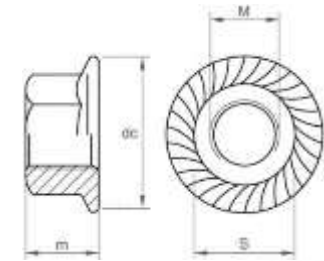

## ÉCROU A EMBASE CRANTÉ

DIN 6923

ACIER ZINGUÉ

| Dimensions | 4    | 5    | 6    | 8    | 10   | 12   | 14   | 16   | 20   |
|------------|------|------|------|------|------|------|------|------|------|
| Pas        | 0.7  | 0.8  | 1    | 1.25 | 1.5  | 1.75 | 2    | 2    | 2.5  |
| m          | 4.65 | 5    | 6    | 8    | 10   | 12   | 14   | 16   | 20   |
| s          | 7    | 8    | 10   | 13   | 15   | 18   | 21   | 24   | 30   |
| dc         | 10   | 11.8 | 14.2 | 17.9 | 21.8 | 26   | 29.9 | 34.5 | 42.8 |

| D/CL | ZINGUÉ |
|------|--------|
| 4    | ○      |
| 5    | ○      |
| 6    | ○      |
| 8    | ○      |
| 10   | ○      |
| 12   | ○      |
| 14   | ○      |
| 16   | ○      |
| 20   | ○      |

\* AUTRES DIMENSIONS NOUS CONTACTER [contact@visserie-sabf.fr](mailto:contact@visserie-sabf.fr) ou au [02.40.49.94.83](tel:02.40.49.94.83)