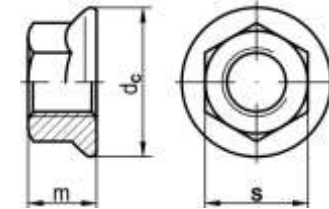

ÉCROU A EMBASE LISSE

DIN 6923

ACIER ZINGUÉ

Dimensions	4	5	6	8	10	12	16	20
Pas	0.7	0.8	1	1.25	1.5	1.75	2	2.5
m	4.65	5	6	8	10	12	16	20
s	7	8	10	13	15	18	24	30
dc	10	11.8	14.2	17.9	21.8	26	34.5	42.8

D/CL	ZINGUÉ
4	○
5	○
6	○
8	○
10	○
12	○
16	○
20	○