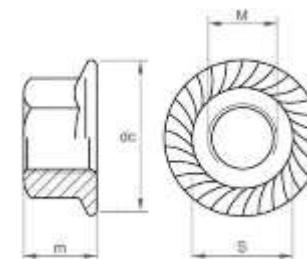

ÉCROU A EMBASE CRANTÉ

DIN 6923

INOX A2 ET A4

Dimensions	3	4	5	6	8	10	12	14	16	20
Pas	0.5	0.7	0.8	1	1.25	1.5	1.75	2	2	2.5
m	3.8	4.65	5	6	8	10	12	14	16	20
s	6	7	8	10	13	15	18	21	24	30
dc	7.8	10	11.8	14.2	17.9	21.8	26	29.9	34.5	42.8

D/INOX	A2	A4
3	○	○
4	○	○
5	○	○
6	○	○
8	○	○
10	○	○
12	○	○
14	○	○
16	○	○

* AUTRES DIMENSIONS NOUS CONTACTER contact@visserie-sabf.fr ou au [02.40.49.94.83](tel:02.40.49.94.83)