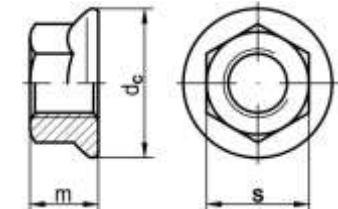

ÉCROU A EMBASE LISSE

DIN 6923

INOX A2 ET A4

Dimensions	4	5	6	8	10	12
Pas	0.7	0.8	1	1.25	1.5	1.75
m	4.65	5	6	8	10	12
s	7	8	10	13	15	18
dc	10	11.8	14.2	17.9	21.8	26

D/INOX	A2	A4
3	○	○
4	○	○
5	○	○
6	○	○
8	○	○
10	○	○
12	○	○