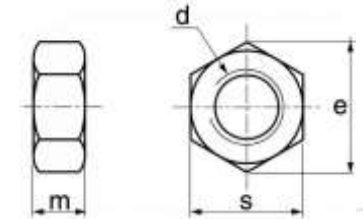

## ÉCROU HU DIN 934 GALVA A CHAUD

Dimensions	6	8	10	12	14	16	18	20	22	24	27	30	33	36	39	42	45	48	52	56	64
Pas	1	1.25	1.5	1.75	2	2	2.5	2.5	2.5	3	3	3.5	3.5	4	4	4.5	4.5	5	5	5.5	6
m	5	6.5	8	10	11	13	15	16	18	19	22	24	26	29	31	34	36	38	42	45	51
s	10	13	17	19	22	24	27	30	32	36	41	46	50	55	60	65	70	75	80	85	95

D/CL	GALVA
6	○
8	○
10	○
12	○
14	○
16	○
18	○
20	○
22	○
24	○
27	○
30	○
33	○
36	○
39	○
42	○
45	○
48	○
52	○
56	○
64	○

\* AUTRES DIMENSIONS NOUS CONTACTER [contact@visserie-sabf.fr](mailto:contact@visserie-sabf.fr) ou au [02.40.49.94.83](tel:02.40.49.94.83)