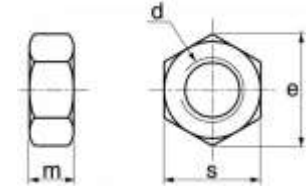

ÉCROU HU DIN 934 ACIER ZINGUÉ

Dimensions	2	2.5	3	3.5	4	5	6	7	8	10	12	14	16	18	20	22	24	27	30	33	36	39	42	45	48	52	56	60	64	68
Pas	0.4	0.45	0.5	0.6	0.7	0.8	1	1	1.25	1.5	1.75	2	2	2.5	2.5	2.5	3	3	3.5	3.5	4	4	4.5	4.5	5	5	5.5	5.5	6	6
m	1.6	2	2.4	2.8	3.2	4	5	5.5	6.5	8	10	11	13	15	16	18	19	22	24	26	29	31	34	36	38	42	45	48	51	54
s	4	5	5.5	6	7	8	10	11	13	17	19	22	24	27	30	32	36	41	46	50	55	60	65	70	75	80	85	90	95	100

ÉCROU HU ZINGUE

D/CL	8	10	Pas à gauche
2	○		
2.5	○		
3	○		
4	○	○	○
5	○	○	○
6	○	○	○
7	○		
8	○	○	○
10	○	○	○
12	○	○	○
14	○		
16	○		○
18	○		○
20	○		○
22	○		
24	○		○
27	○		
30	○		○
33	○		
36	○		○
39	○		○
42	○		○
45	○		
48	○	○	○
52	○	○	
56	○		
60	○		
64	○		
68	○		

ÉCROU HU ACIER

D/L	8	10	12	Pas à gauche
2.5	○			
3	○			
3.5	○			
4	○	○		
5	○			
6	○	○		
7	○		○	○
8	○		○	○
10	○		○	○
12	○		○	○
14	○			
16	○		○	○
18	○			
20	○		○	○
22	○			
24	○		○	○
27	○		○	
30	○		○	○
33	○			
36	○		○	
39	○			
42	○		○	
45	○			
48	○			
52	○			
56	○			
60	○			
64	○			