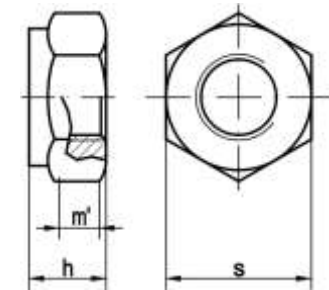

ÉCROU FREIN TOUT METAL DIN 980 INOX A2 ET A4

Dimensions	3	4	5	6	8	10	12	14	16	18	20	22	24	27	30
Pas	0.5	0.7	0.8	1	1.25	1.5	1.75	2	2	2.5	2.5	2.5	3	3	3.5
h	3.7	4.2	5.1	6	8	10	12	14	16	18	20	22	24	27	30
m	1.65	2.2	2.75	3.3	4.4	5.5	6.6	7.7	8.8	9.9	11	12.2	24	27	30
s	5.5	7	8	10	13	17	19	22	24	27	30	32	36	41	46

D/INOX	A2	A4
3	○	○
4	○	○
5	○	○
6	○	○
8	○	○
10	○	○
12	○	○
14	○	○
16	○	○
18	○	○
20	○	○
22	○	○
24	○	○
30	○	○

* AUTRES DIMENSIONS NOUS CONTACTER contact@visserie-sabf.fr ou au [02.40.49.94.83](tel:02.40.49.94.83)