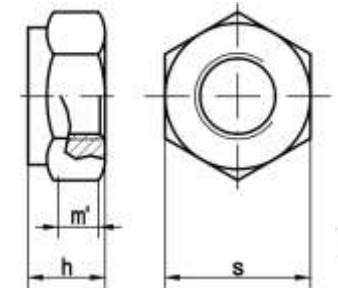

ÉCROU FREIN TOUT METAL DIN 980 ACIER ZINGUÉ

Dimensions	4	5	6	8	10	12	14	16	18	20	22	24	27	30	33	36
Pas	0.7	0.8	1	1.25	1.5	1.75	2	2	2.5	2.5	2.5	3	3	3.5	3.5	4
h	4.2	5.1	6	8	10	12	14	16	18	20	22	24	27	30	33	36
s	7	8	10	13	17	19	22	24	27	30	32	36	41	46	50	55

D/CL	8	10
4	○	
5	○	
6	○	○
8	○	○
10	○	○
12	○	○
14	○	○
16	○	○
18	○	○
20	○	○
22	○	○
24	○	○
27	○	○
30	○	○
33	○	○
36	○	○

* AUTRES DIMENSIONS NOUS CONTACTER contact@visserie-sabf.fr ou au [02.40.49.94.83](tel:02.40.49.94.83)