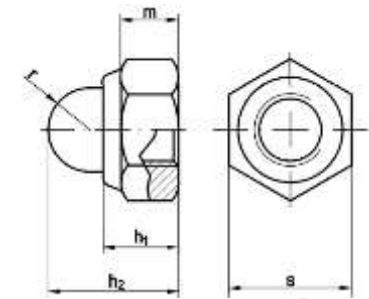

ÉCROU FREIN BORGNE DIN 986 INOX A2

| Dimensions | 4 | 5 | 6 | 8 | 10 | 12 | 16 |
|------------|-----|------|-----|------|------|-------|------|
| Pas | 0.7 | 0.8 | 1 | 1.25 | 1.5 | 1.75 | 2 |
| h1 | 5.6 | 6 | 7.5 | 8.9 | 10.5 | 13.5 | 16.5 |
| h2 | 9.6 | 10.5 | 12 | 14 | 18.1 | 22.5 | 27.5 |
| m | 2.9 | 4.4 | 4.9 | 6.44 | 8.04 | 10.37 | 14.1 |
| r | 2.5 | 3 | 3.5 | 4.6 | 5.8 | 6.8 | 8.8 |
| s | 7 | 8 | 10 | 13 | 17 | 19 | 24 |

| D/MAT | INOX A2 |
|-------|---------|
| 4 | ○ |
| 5 | ○ |
| 6 | ○ |
| 8 | ○ |
| 10 | ○ |
| 12 | ○ |
| 16 | ○ |

* AUTRES DIMENSIONS NOUS CONTACTER contact@visserie-sabf.fr ou au [02.40.49.94.83](tel:02.40.49.94.83)