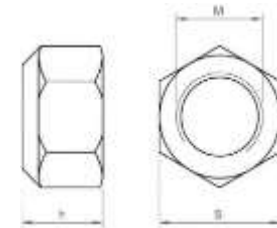

ÉCROU FREIN DIN 985 INOX A2 ET A4

Dimensions	2.5	3	4	5	6	8	10	12	14	16	18	20	22	24	27	30	33	36
Pas	0.45	0.5	0.7	0.8	1	1.25	1.5	1.75	2	2	2.5	2.5	2.5	3	3	3.5	3.5	4
m	2	2.4	3.2	4	5	6.5	8	10	11	13	15	16	18	19	22	24	26	29
s	5	5.5	7	8	10	13	17	19	22	24	27	30	32	36	41	46	50	55
h	3.6	4	5	5	6	8	10	12	14	16	18.5	20	22	24	27	30	33	36

D/CL	A2	A4
2.5	○	
3	○	○
4	○	○
5	○	○
6	○	○
8	○	○
10	○	○
12	○	○
14	○	○
16	○	○
18	○	○
20	○	○
22	○	○
24	○	○
27	○	○
30	○	○
33	○	○
36	○	

* AUTRES DIMENSIONS NOUS CONTACTER contact@visserie-sabf.fr ou au [02.40.49.94.83](tel:02.40.49.94.83)