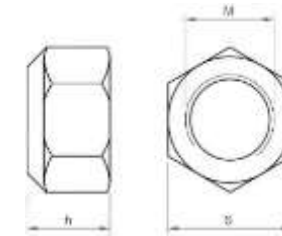

ÉCROU FREIN DIN 985 LAITON

Dimensions	4	5	6	8	10	12
Pas	0.7	0.8	1	1.25	1.5	1.75
m	3.2	4	5	6.5	8	10
s	7	8	10	13	17	19
h	5	5	6	8	10	12

D	LAITON
4	○
5	○
6	○
8	○
10	○
12	○

* AUTRES DIMENSIONS NOUS CONTACTER contact@visserie-sabf.fr ou au [02.40.49.94.83](tel:02.40.49.94.83)