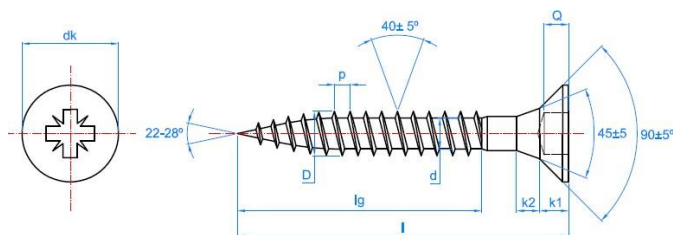

VIS À BOIS TÊTE FRAISÉE BICHROMATÉE EMPREINTE PZ

PARAMETRES D'INSTALLATION

CODE		TPPO25	TPPO30	TPPO35	TPPO40	TPPO45	TPPO50	TPPO60
dk: diamètre tête	[mm]	5	6	7	8	9	10	12.1
D: diamètre filetage extérieur	[mm]	2.5	3	3.5	4	4.5	5	6
d: diamètre filetage intérieur	[mm]	1.6	1.9	2.2	2.5	2.7	3	3.6
p: filetage	[mm]	1.1	1.35	1.6	1.8	2	2.2	2.6
l: longueurs vis	[mm]	10-25	12-40	16 - 50	16 - 70	20 - 80	20 - 120	40 - 220
lg: longueur maximale filetée	[mm]	Totale	Totale	Totale	60	60	60	60*
Empreinte Pz		#1	#1	#2	#2	#2	#2	#3
Code embout de vissage (embout Pz)			PUPOC01	PUPOC02	PUPOC02	PUPOC02	PUPOC02	PUPOC02
			PUPOL01	PUPOL02	PUPOL02	PUPOL02	PUPOL02	PUPOL02

MATÉRIAUX :

* AUTRES DIMENSIONS NOUS CONTACTER contact@visserie-sabf.fr ou au [02.40.49.94.83](tel:02.40.49.94.83)