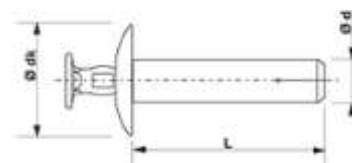

**RIVET TETE PLATE EXTRA LARGE  
EXPANSÉ  
ALU / INOX A2**

Ø	L	DK					
mm	mm	mm	mm	mm	N	N	qté
4,8	10	12,0	5,0	5,0	2000.00	4500	250
4,8	12	12,0	7,0	5,0	2000.00	4500	250
4,8	16	14,5	11,0	5,0	2000.00	4500	250
4,8	20	14,5	15,0	5,0	2000.00	4500	250
4,8	25	14,5	20,0	5,0	2000.00	4500	250
4,8	30	14,5	25,0	5,0	2000.00	4500	250
4,8	35	14,5	30,0	5,0	2000.00	4500	250
4,8	40	14,5	35,0	5,0	2000.00	4500	250
4,8	45	14,5	40,0	5,0	2000.00	4500	250
4,8	50	14,5	45,0	5,0	2000.00	4500	250