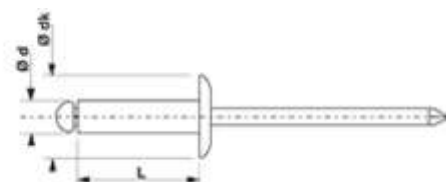

RIVET TETE PLATE STANDARD INOX A2 / INOX A2

Ø	L	DK					
mm	mm	mm	mm	mm	N	N	qté
2,4	6	5,0	2,0 - 4,0	2,6	1200.00	1000	500
3,0	6	6,0	1,0 - 3,0	3,2	2300.00	1900	500
3,0	8	6,0	3,0 - 5,0	3,2	2300.00	1900	500
3,0	10	6,0	5,0 - 7,0	3,2	2300.00	1900	500
3,0	12	6,0	7,0 - 9,0	3,2	2300.00	1900	500
3,2	6	6,5	1,0 - 3,0	3,4	2500.00	1900	500
3,2	8	6,5	3,0 - 5,0	3,4	2500.00	1900	500
3,2	10	6,5	5,0 - 7,0	3,4	2500.00	1900	500
3,2	12	6,5	7,0 - 9,0	3,4	2500.00	1900	500
3,2	14	6,5	9,0 - 11,0	3,4	2500.00	1900	500
3,2	16	6,5	11,0 - 13,0	3,4	2500.00	1900	500
3,2	18	6,5	13,0 - 15,0	3,4	2500.00	1900	500
4,0	6	8,0	0,5 - 2,0	4,2	3800.00	3100	500
4,0	8	8,0	2,0 - 4,0	4,2	3800.00	3100	500
4,0	10	8,0	4,0 - 6,0	4,2	3800.00	3100	500
4,0	13	8,0	6,0 - 9,0	4,2	3800.00	3100	500
4,0	16	8,0	9,0 - 12,0	4,2	3800.00	3100	500
4,0	18	8,0	12,0 - 14,0	4,2	3800.00	3100	500
4,0	20	8,0	14,0 - 16,0	4,2	3800.00	3100	500
4,8	6	9,5	0,5 - 1,5	5,0	6000.00	4500	250
4,8	8	9,5	1,0 - 3,0	5,0	6000.00	4500	250
4,8	10	9,5	3,0 - 5,0	5,0	6000.00	4500	250
4,8	12	9,5	5,0 - 7,0	5,0	6000.00	4500	250
4,8	14	9,5	7,0 - 9,0	5,0	6000.00	4500	250
4,8	16	9,5	9,0 - 11,0	5,0	6000.00	4500	250
4,8	18	9,5	11,0 - 13,0	5,0	6000.00	4500	250
4,8	20	9,5	13,0 - 15,0	5,0	6000.00	4500	250
4,8	23	9,5	15,0 - 18,0	5,0	6000.00	4500	250
4,8	26	9,5	18,0 - 21,0	5,0	6000.00	4500	250
4,8	30	9,5	21,0 - 25,0	5,0	6000.00	4500	250
6,4	12	12,0	4,0 - 6,0	6,6	8000.00	6500	250
6,4	14	12,0	6,0 - 8,0	6,6	8000.00	6500	250
6,4	18	12,0	10,0 - 12,0	6,6	8000.00	6500	250
6,4	20	12,0	12,0 - 14,0	6,6	8000.00	6500	250
6,4	25	12,0	14,0 - 19,0	6,6	8000.00	6500	250