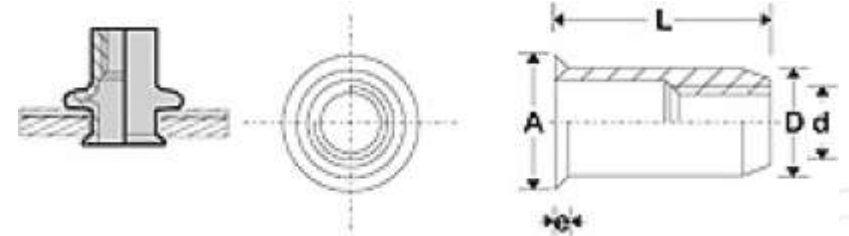

ÉCROU AVEUGLE
ACIER ZINGUÉ
TÊTE RÉDUITE
AUTO-AFFLEURANTE
FÛT HEXAGONAL

| TYPE D | L |  |  | D | A | E |  |
|-----------|------|--|---|-------|-------|------|---|
| | mm | mm | mm | mm | mm | mm | qté |
| ACRTH M4 | 10,5 | 0,3 - 2,0 | H 6,0 | 5,90 | 7,00 | 0,50 | 500 |
| ACRTH M5 | 14,5 | 0,3 - 2,0 | H 7,0 | 6,90 | 8,00 | 0,60 | 500 |
| ACRTH M6 | 15,5 | 0,3 - 2,0 | H 9,0 | 8,90 | 10,00 | 0,80 | 250 |
| ACRTH M8 | 18,0 | 0,5 - 3,0 | H 11,0 | 10,90 | 12,00 | 0,80 | 200 |
| ACRTH M10 | 19,0 | 0,5 - 4,0 | H 13,0 | 12,90 | 14,50 | 0,70 | 100 |