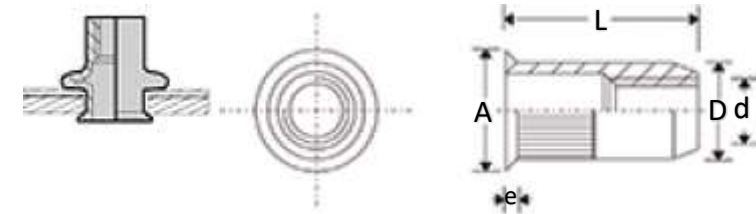

ÉCROU AVEUGLE
ACIER ZINGUÉ
TÊTE RÉDUITE
AUTO-AFFLEURANTE

TYPE D	L			D	A	E	
	mm	mm	mm	mm	mm	mm	qté
ACRC M3	9,0	0,3 - 1,5	5,0	4,90	6,00	0,50	500
ACRC M4	11,0	0,3 - 2,5	6,0	5,90	7,00	0,60	500
ACRC M4 D.6,3	10,5	0,5 - 1,5	6,4	6,30	6,90	0,40	500
ACRC M5	12,0	0,3 - 2,5	7,0	6,90	8,00	0,70	500
ACRC M5 D.7,1	12,0	0,5 - 2,0	7,2	7,10	7,70	0,40	500
ACRC M6	15,0	0,3 - 2,5	9,0	8,90	10,00	0,70	250
ACRC M6 D.9,5	14,0	0,7 - 2,5	9,6	9,50	10,20	0,40	250
ACRC M8	17,0	0,3 - 3,0	11,0	10,90	12,00	0,80	200
ACRC M8 D.10,5	16,0	1,0 - 2,5	10,6	10,50	11,30	0,40	200
ACRC M10	21,0	0,5 - 3,5	13,0	12,90	14,00	0,80	100