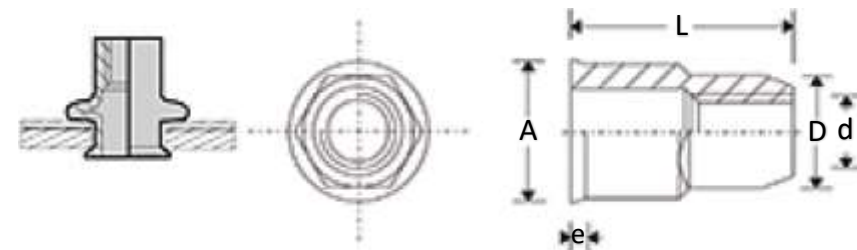

ÉCROU AVEUGLE
INOX A2
TÊTE RÉDUITE
AUTO-AFFLEURANTE
FÛT SEMI-HEXAGONAL

TYPE D	L			D	A	E	
	mm	mm	mm	mm	mm	mm	qté
INRSH M5	14,0	0,5 - 3,0	H 7,1	6.90	8.00	0.50	500
INRSH M6	15,5	0,5 - 3,0	H 9,1	8.90	10.00	0.50	250
INRSH M8	17,0	0,5 - 3,0	H 11,1	11.00	12.00	0.90	200