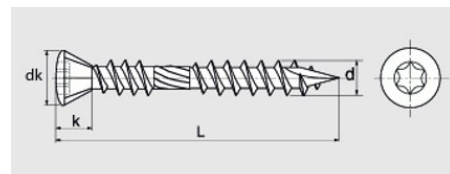

**VIS POUR TERRASSE
TÊTE FRAISÉE BOMBÉE TORX
DOUBLE FILET AISI 410**

d	4	4,5	5
dk	5,8	6,6	7,5
k	3,9	4,4	4,5
⊙	15	20	25

L/D	M4	M4,5	M5
40	○		
50	○	○	○
60		○	○
70			○
80			○

Déconseillé en milieu salin et plage de piscine traitée au sel
Applications : terrasses et platelages extérieurs