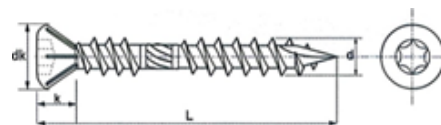

**VIS POUR TERRASSE  
TÊTE FRAISÉE RÉDUITE 6 LOBES  
DOUBLE FILET EN INOX A4**

<b>d</b>	<b>5</b>
<b>dk</b>	<b>7,5</b>
<b>k</b>	<b>4,5</b>
	<b>25</b>

<b>L/D</b>	<b>M5</b>
50	
60	
70	

**info+**

Conforme au DTU 51.4 pour la pose des terrasses et platelages extérieurs

Applications : terrasses et platelages extérieurs

Règles de poses de platelages extérieurs : 35 à 40 vis/m<sup>2</sup>

Vis posée 2cm minimum du bord de la lame / Prê-perçage recommandé

\* AUTRES DIMENSIONS NOUS CONTACTER [contact@visserie-sabf.fr](mailto:contact@visserie-sabf.fr) ou au [02.40.49.94.83](tel:02.40.49.94.83)