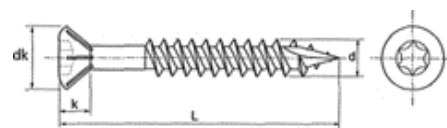

**VIS POUR TERRASSE
TÊTE FRAISÉE RÉDUITE 6 LOBES
EN INOX A2**

d	4	4,5	5
dk	6,2	7,2	7,7
k	3,4	3,8	4,5
⊙	15	20	25

L/D	M4	M4,5	M5
40	○		○
50		○	
60		○	○
70		○	○
80			○
100			○

info+

Conforme au DTU 51.4 pour la pose des terrasses et platelages extérieurs
Applications : terrasses et platelages extérieurs, bois durs (exotiques)
Règles de poses de platelages extérieurs : 35 à 40 vis/m²
Vis posée 2cm minimum du bord de la lame / Pré-perçage recommandé